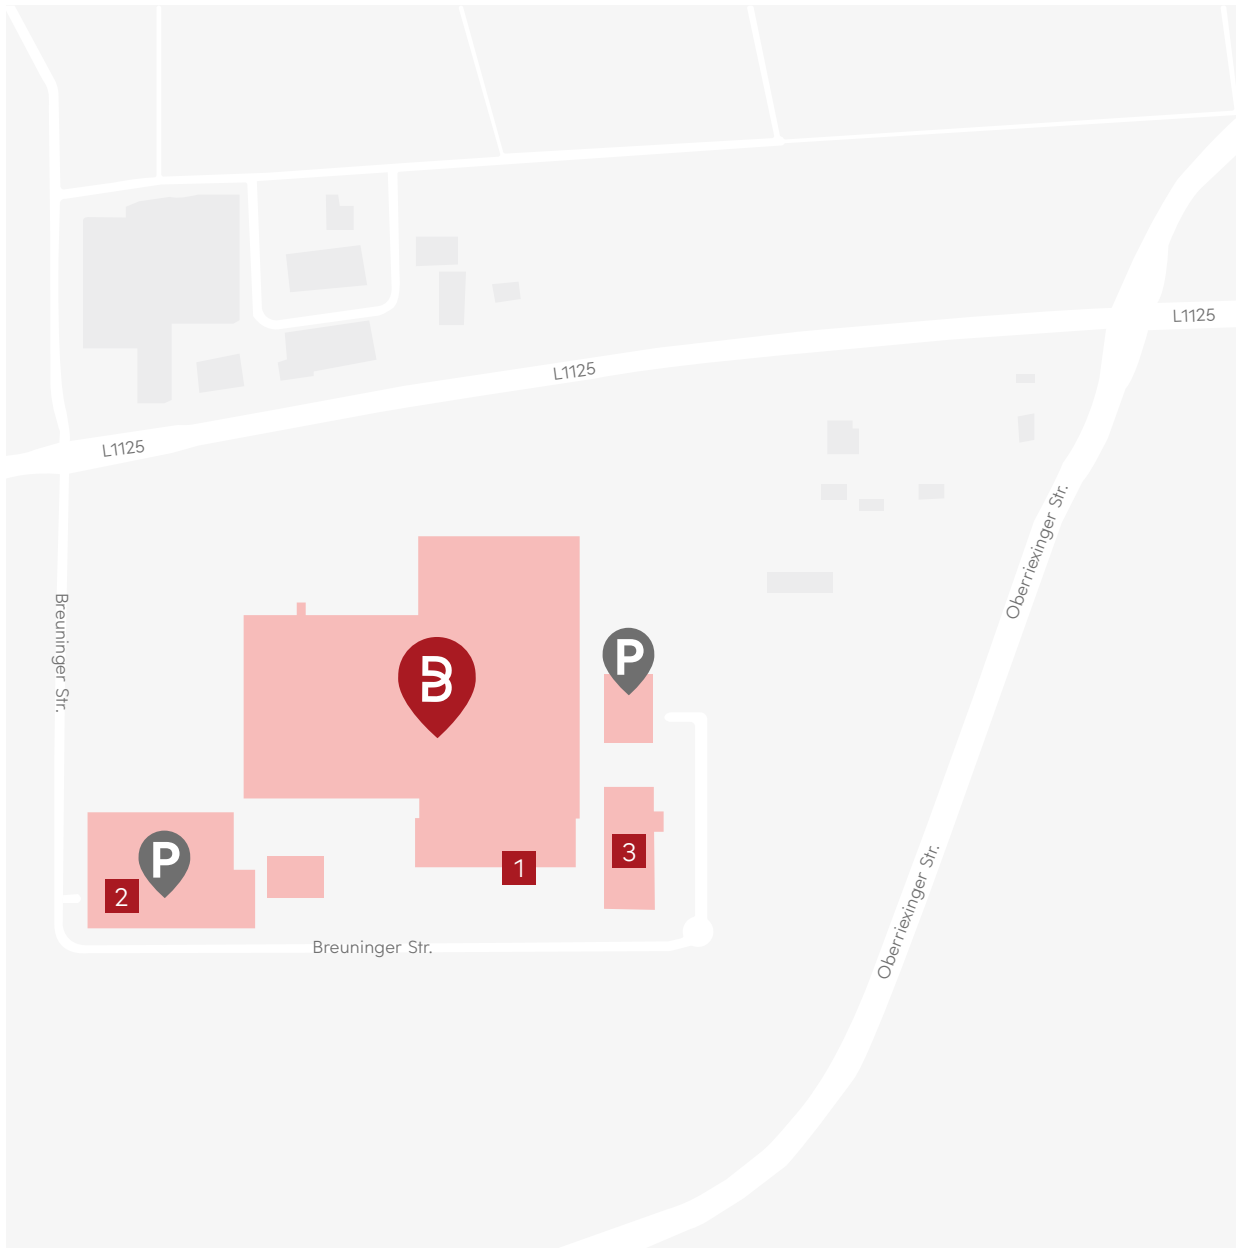

Breuninger Sachsenheim

1 **Mitarbeitereingang**
Breuninger Straße 1
74343 Sachsenheim

2 **Parkplatz WZ**
Breuninger Straße 1
74343 Sachsenheim

3 **Breuninger Konditorei**
Breuninger Straße 1
74343 Sachsenheim

Anfahrt Warendienstleistungszentrum und Konditorei

Die Anfahrt erfolgt von Bietigheim-Bissingen her kommend über die L1125. Dem Straßenverlauf circa sechs Kilometer folgen und links auf die Breuninger Straße abbiegen. Das Ziel befindet sich auf der linken Seite. Der Zugang zur Konditorei liegt circa 100 Meter hinter dem Eingang in das Warendienstleistungszentrum in einem extra Gebäude. Hier müssen Sie an der Wendepalte links abbiegen und dann auf dem Parkplatz links hinter dem Gebäude parken.