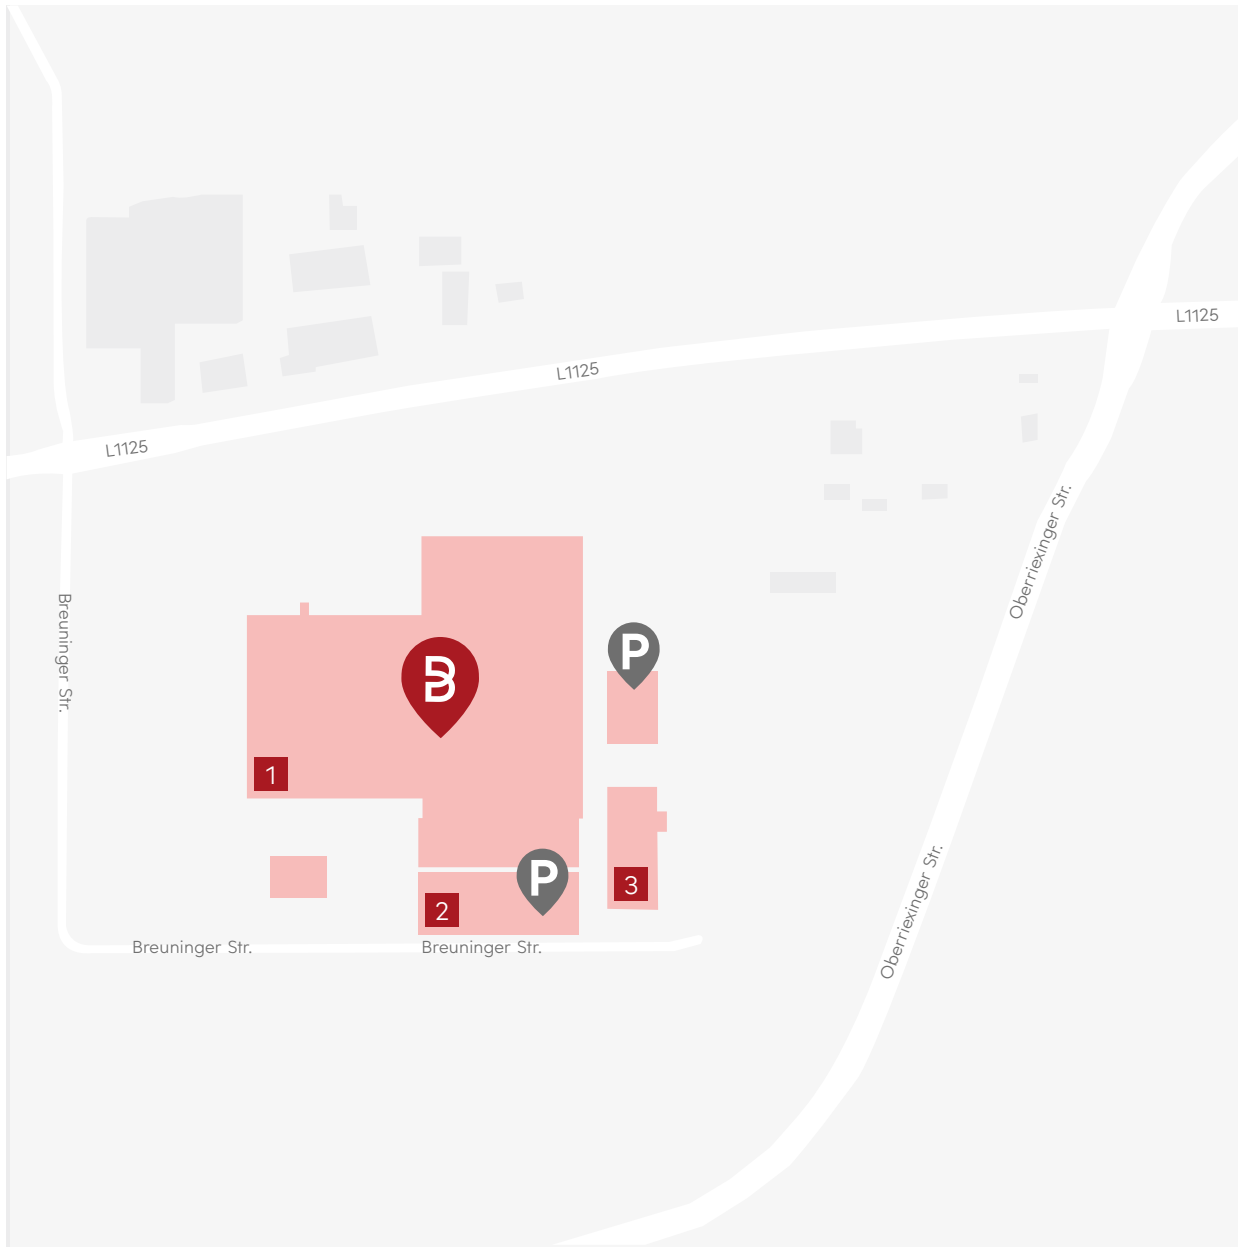

Breuninger Sachsenheim

1 Mitarbeiteringang
Breuninger Straße 1
74343 Sachsenheim

2 Parkhaus WDZ
Breuninger Straße 1
74343 Sachsenheim

3 Breuninger Konditorei
Breuninger Straße 1
74343 Sachsenheim

Anfahrt Warendienstleistungszentrum und Konditorei

Die Anfahrt erfolgt von Bietigheim-Bissingen her kommend über die L1125. Dem Straßenverlauf circa sechs Kilometer folgen und links auf die Breuninger Straße abbiegen. Das Ziel befindet sich auf der linken Seite. Der Zugang zur Konditorei liegt circa 100 Meter hinter dem Eingang in das Warendienstleistungszentrum in einem extra Gebäude. Hier müssen Sie an der Wendepalte links abbiegen und dann auf dem Parkplatz links hinter dem Gebäude parken.