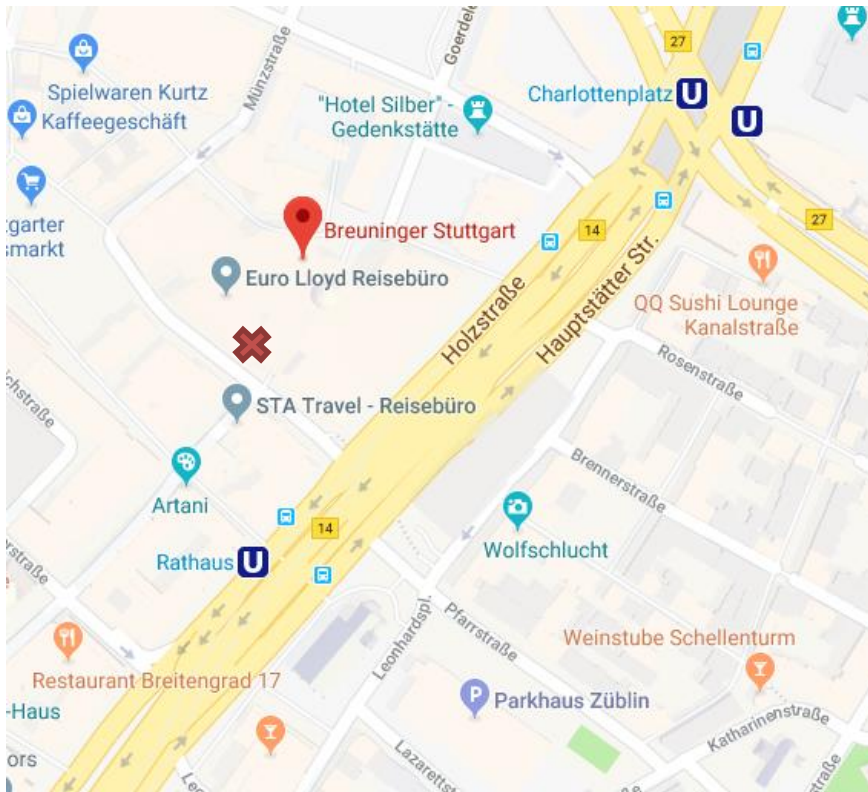

Wir wünschen eine gute
Anreise!

E. Breuninger GmbH & Co.
Marktstraße 1-3
70173 Stuttgart
Tel.: 0711/211-0

Parkmöglichkeit:

Breuninger Parkhaus
Einfahrt: Esslinger Straße

- Das Breuninger Parkhaus liegt auf der gegenüberliegenden Seite der Hauptstätterstraße in der Esslinger Straße
- Um in das Parkhaus zu gelangen, müssen Sie am Haus Breuninger vorbeifahren und nach ca. 150 bis 200 m wenden, um auf die andere Straßenseite zu gelangen.

Anmeldung für den Bereich Human Resources:

Bitte melden Sie sich bei unseren Mitarbeitern an der Pforte im Mitarbeiter-
eingang an. Diesen finden Sie vom Marktplatz aus
gesehen links neben dem Parfümerie Eingang. Die
Mitarbeiter dort werden uns über Ihre Ankunft
informieren und wir werden Sie im 5. Stock
abholen.